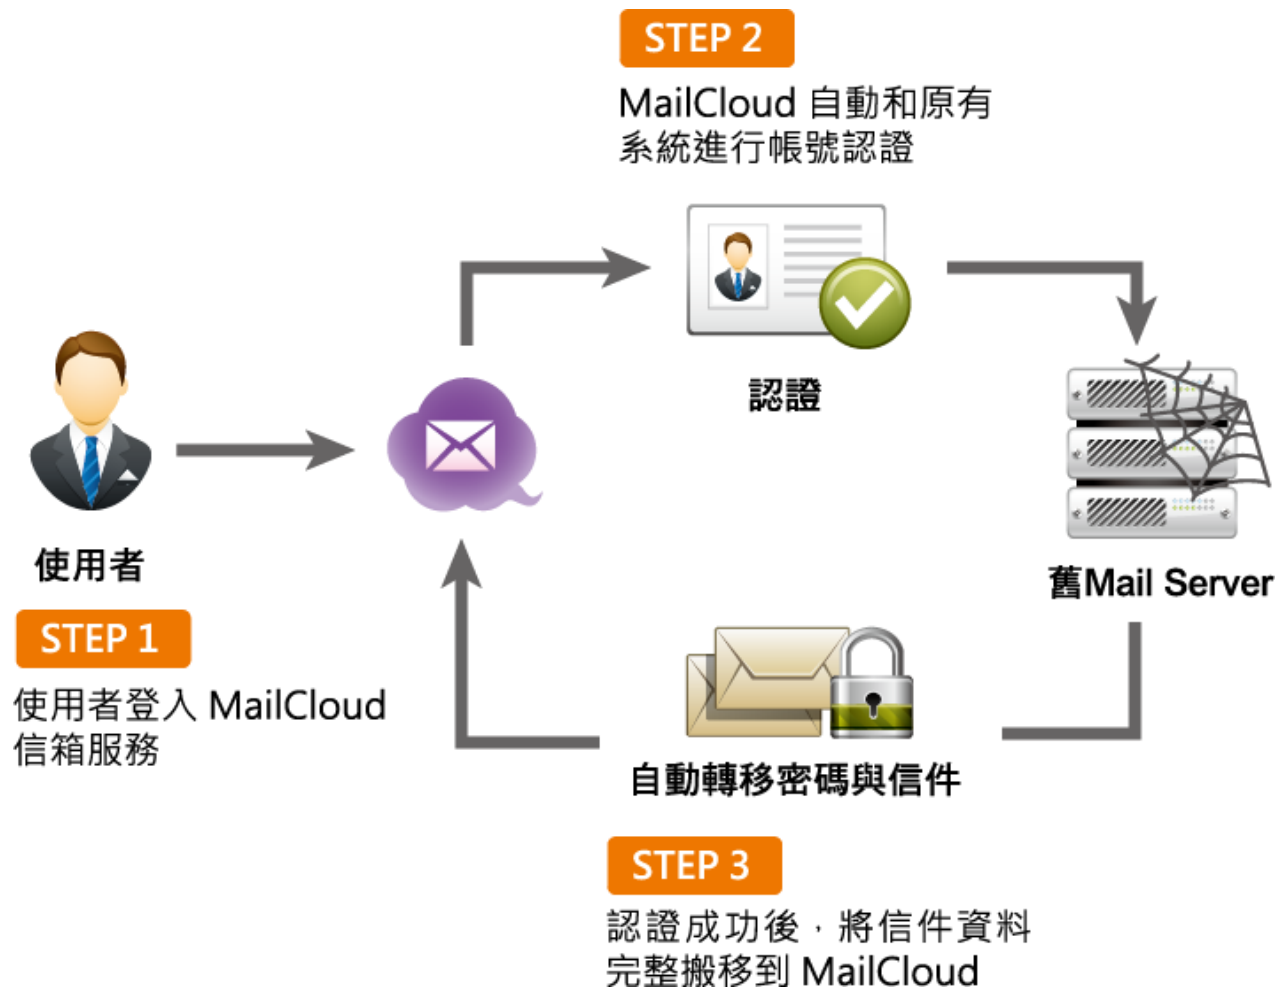

是否完整支援 AD/LDAP ...

陣痛期要多久？

三大特色，輕鬆遞換郵件系統！

帳號信件
無聲轉移

支援多種
帳號來源

無負擔
漸進式導入

寧靜遞換！使用者無感、管理者無痛

1、帳號密碼與信件無聲轉移

- 轉移 IMAP4 協定所建立的資料夾結構
- AD 智慧同步機制，完整轉移帳號、群組結構

2、支援多種帳號資料來源

- 豐富整合能力，支援多種帳號系統與資料庫

RADIUS 伺服器

3、漸進式移轉，批次導入無負擔

- 可先轉移少數帳號，確認完全沒問題後，再轉移下一批帳號，分階段確認成果！

第一階段轉移

首先轉移
IT 部門帳號